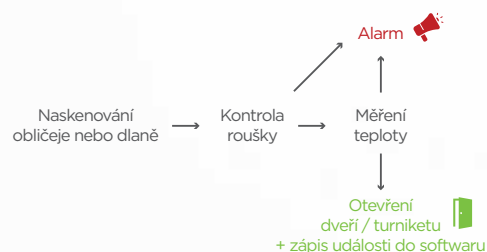

entry

Bezkontaktní měření teploty s přesností 0,3 °C

Detekce roušky

Bezkontaktní načtení dlaně

Rychlé rozpoznání obličeje (0,3 s)

ZK-ZJZ03

Krátký instalační držák, například na turniket

ZK-ZJL03

Dlouhý teleskopický držák s kotvením do země

ACC-FMB-05

Elegantní, samostatně stojící instalační držák

Jako přístupový terminál s měřením teploty
(například v továrnách)

Pro měření teploty
(například v supermarketech)