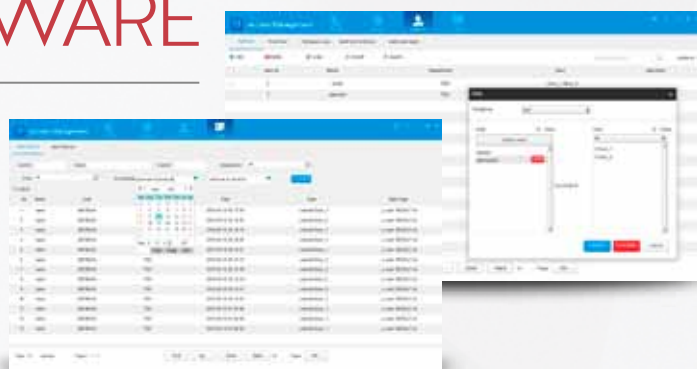

PŘÍSTUPOVÝ SOFTWARE

- bezplatný přístupový software
- pro připojení a nastavení až 50 kontrolerů
- jednoduché ovládání
- přehledné uživatelské rozhraní